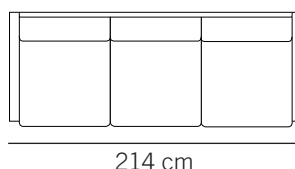

Covers: High-quality fabric or leather in a wide range of colours.

SE

Hana, som på japanska betyder blommor, har mjuka, organiska linjer. Designen upplevs tidlös och modern på samma gång.

Stomme: Massivt ek.

Beklädnad: Läder: Duntop-sittdynor daniline (polydun) ryggkuddar.
Tyg: Vändbara kallskums-sittdynor, polyether-ryggkuddar eller duntop-sittdynor, daniline (polydun) ryggkuddar.

Stoppning: Kvalitetstyg eller -läder, levereras i ett stort antal färger.

DE

Hana, welches in japanischer Sprache Blume bedeutet, hat weiche, organische Linien. Das Design erlebt sich als sowohl zeitlos als modern.

Beine: Eiche Massivholz.

Polsterung: Leder: Sitzkissen mit Daunenoberschicht, Rückenkissen mit Poly-Daunen.
Stoff: Wendbare Sitzkissen aus Kaltschaum, Rückenkissen aus Polyether oder Sitzkissen mit Daunen-Oberschicht, Rückenkissen mit Poly-Daunen.

Bezug: Qualitätsstoff oder -Leder, in einer großen Farbpalette lieferbar.

FR

Hana, fleur en japonais, présente des lignes douces et organiques. Son design est à la fois intemporel et moderne.

Pieds: Chêne massif.

Rembourrage: Cuir: coussins d'assise en duvet, coussins de dossier en polyduvet.
Tissu: coussins d'assise en mousse à froid réversibles, coussins de dossier en polyéther ou coussins d'assise en duvet, coussins de dossier en polyduvet.

Housses: Tissu ou cuir de haute qualité dans un large choix de couleurs.

6

Years Guarantee / Jahre Garantie / Års Garanti

SE-HQ: Skipper Furniture AB

Tel.: +46 44 604 50
info@skipperfurniture.se
www.skipperfurniture.se

DK: Skipper Furniture A/S

Tel.: +45 97 59 22 55
info@skipperfurniture.dk
www.skipperfurniture.dk