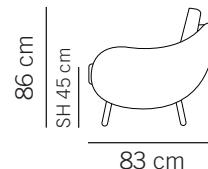

Covers: High-quality fabric or leather in a wide range of colours.

SE

Hana, som på japanska betyder blommor, har mjuka, organiska linjer. Designen upplevs tidlös och modern på samma gång.

Stomme: Massivt ek.

Beklädnad: Läder: Duntop-sittdynor daniline (polydun) ryggkuddar.
Tyg: Vändbara kallskums-sittdynor, polyether-ryggkuddar eller duntop-sittdynor, daniline (polydun) ryggkuddar.

Stoppning: Kvalitetstyg eller -läder, levereras i ett stort antal färger.

DE

Hana, welches in japanischer Sprache Blume bedeutet, hat weiche, organische Linien. Das Design erlebt sich als sowohl zeitlos als modern.

Beine: Eiche Massivholz.

Polsterung: Leder: Sitzkissen mit Daunenoberschicht, Rückenkissen mit Poly-Daunen.
Stoff: Wendbare Sitzkissen aus Kaltschaum, Rückenkissen aus Polyether oder Sitzkissen mit Daunen-Oberschicht, Rückenkissen mit Poly-Daunen.

Bezug: Qualitätsstoff oder -Leder, in einer großen Farbpalette lieferbar.

FR

Hana, fleur en japonais, présente des lignes douces et organiques. Son design est à la fois intemporel et moderne.

Pieds: Chêne massif.

Rembourrage: Cuir: coussins d'assise en duvet, coussins de dossier en polyduvet.
Tissu: coussins d'assise en mousse à froid réversibles, coussins de dossier en polyéther ou coussins d'assise en duvet, coussins de dossier en polyduvet.

Housses: Tissu ou cuir de haute qualité dans un large choix de couleurs.

6

Years Guarantee / Jahre Garantie / Års Garanti

SE-HQ: Skipper Furniture AB

Tel.: +46 44 604 50
info@skipperfurniture.se
www.skipperfurniture.se

DK: Skipper Furniture A/S

Tel.: +45 97 59 22 55
info@skipperfurniture.dk
www.skipperfurniture.dk