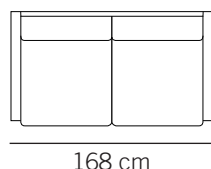

Covers: High-quality fabric or leather in a wide range of colours.

SE

Hana, som på japanska betyder blommor, har mjuka, organiska linjer. Designen upplevs tidlös och modern på samma gång.

Stomme: Massivt ek.

Beklädnad: Läder: Duntop-sittdynor daniline (polydun) ryggkuddar.
Tyg: Vändbara kallskums-sittdynor, polyether-ryggkuddar eller duntop-sittdynor, daniline (polydun) ryggkuddar.

Stoppning: Kvalitetstyg eller -läder, levereras i ett stort antal färger.

DE

Hana, welches in japanischer Sprache Blume bedeutet, hat weiche, organische Linien. Das Design erlebt sich als sowohl zeitlos als modern.

Beine: Eiche Massivholz.

Polsterung: Leder: Sitzkissen mit Daunenoberschicht, Rückenkissen mit Poly-Daunen.
Stoff: Wendbare Sitzkissen aus Kaltschaum, Rückenkissen aus Polyether oder Sitzkissen mit Daunen-Oberschicht, Rückenkissen mit Poly-Daunen.

Bezug: Qualitätsstoff oder -Leder, in einer großen Farbpalette lieferbar.

FR

Hana, fleur en japonais, présente des lignes douces et organiques. Son design est à la fois intemporel et moderne.

Pieds: Chêne massif.

Rembourrage: Cuir: coussins d'assise en duvet, coussins de dossier en polyduvet.
Tissu: coussins d'assise en mousse à froid réversibles, coussins de dossier en polyéther ou coussins d'assise en duvet, coussins de dossier en polyduvet.

Housses: Tissu ou cuir de haute qualité dans un large choix de couleurs.

6

Years Guarantee / Jahre Garantie / Års Garanti

SE-HQ: Skipper Furniture AB

Tel.: +46 44 604 50
info@skipperfurniture.se
www.skipperfurniture.se

DK: Skipper Furniture A/S

Tel.: +45 97 59 22 55
info@skipperfurniture.dk
www.skipperfurniture.dk