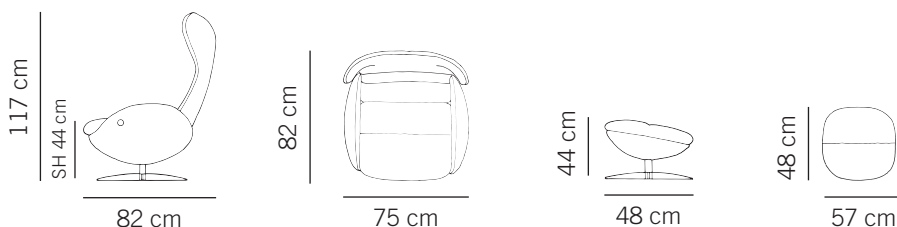

Upholstery: Seat foam: 35+23 kg/m³, back foam: 27+23 kg/m³.
All parts are covered with 200 g/m² polyester fibre cover.

Covers: High-quality fabric or leather in a wide selection of colours.

SE

Cosmos är snurrbar och med steglös fällbar rygg
som regleras med en knapp.

Stomme: Stål med övergjuten Kallskum.
Kryssfot i blank krom, satinförkromat eller svart krom.

Stoppning: Sittskum: 35+23 kg/m³, ryggskum: 27+23 kg/m³.
Samtliga delar överdragna med 200 g/m² fiberduk.

Beklädnad: Tyg eller läder av hög kvalitet, tillgängligt i ett stort antal färger.

DE

Cosmos hat Drehfunktion und verstellbare Rückenlehne.
Durch einen Knopf lässt sich die stufenlose Rückenposition regulieren.

Gestell: Stahl mit formgegossenem Schaumstoff.
Kreuzfuß verchromt, satinverchromt oder schwarz.

Polsterung: Sitz-Schaumstoff: 35+23 kg/m³, Rücken: 27+23 kg/m³.
Sämtliche Teile mit Bezug aus 200 g/m² Vlies.

Bezug: Qualitätsleder oder -Stoff, in einer großen Farbpalette lieferbar.

FR

Cosmos est doté d'un mécanisme de pivotement et d'un dossier réglable.
La position du dossier se règle au moyen d'un bouton.

Structure: Acier avec mousse moulée. Pieds en croix en chrome poli, satiné ou noir.

Rembourrage: Mousse d'assise : 35+23 kg/m³, mousse de dossier: 27+23 kg/m³.
Toutes les pièces sont revêtues d'une housse en fibre de polyester 200 g/m².

Housses: Tissu ou cuir de haute qualité dans un large choix de couleurs.

6 Years Guarantee / Jahre Garantie / Års Garanti