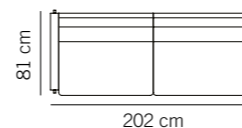

## VÄLJ MODUL

Fåtölj

2-sits

2,5-sits

Hörn

3-sits, 2 kuddar

3-sits, 3 kuddar

3,5-sits, 3 kuddar

## VÄLJ SITTKOMFORT

Sittdjup 52 cm  
Sitt höjd 42 cm  
Rygghöjd 76 cm

**Läder**  
Duntopp sittkudde, daniline (polydun) ryggkudde

**Tyg**  
Vändbar kallskum sittkudde, polyeter ryggkudde

**Tyg**  
Vändbar duntopp sittkudde, daniline (polydun) ryggkudde