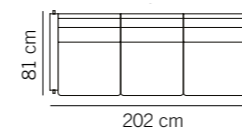

## VÄLJ MODUL

Fåtölj

2-sits

2,5-sits

Hörn

3-sits, 2 kuddar

3-sits, 3 kuddar

3,5-sits, 3 kuddar

## VÄLJ SITTKOMFORT

Sittdjup 52 cm  
Sitt höjd 42 cm  
Rygghöjd 76 cm

**Läder**  
Duntopp sittkudde, daniline (polydun) ryggkudde

**Tyg**  
Vändbar kallskum sittkudde, polyeter ryggkudde

**Tyg**  
Vändbar duntopp sittkudde, daniline (polydun) ryggkudde