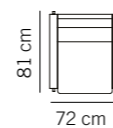

VÄLJ MODUL

Fåtölj