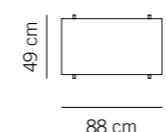

1

VÄLJ MODUL

Fåtölj

2-sits

2,5-sits

Hörn

3-sits, 2 kuddar

3-sits, 3 kuddar

3,5-sits, 3 kuddar

Dagbädd

Sittbänk

Fotpall 62

Fotpall 70

Cirkel

2

VÄLJ SITTKOMFORT

Sittdjup 52 cm
Sitt höjd 42 cm
Rygghöjd 76 cm

Läder
Duntopp sittkudde, daniline (polydun) ryggkudde

Tyg
Vändbar kallskum sittkudde, polyeter ryggkudde

Tyg
Vändbar duntopp sittkudde, daniline (polydun) ryggkudde

3

VÄLJ ARMSTÖD

Armstöd A + 14 cm

Armstöd B

VÄLJ TRÄ- ELLER STÅLBEN
TILL ARMSTÖD A

Träben

Stålbén

VÄLJ KLÄDSEL

Läder

Tyg

Välj mellan över hundra olika färger på tyg och läder, även i flera olika kvaliteter. Capri kan du få med låga/höga armstöd alternativt smala/breda, även i olika träslag. Vi ger dig valmöjlighet och skulle det inte räcka så kommer vi att göra allt för att anpassa möbelen enligt dina specifika önskemål.