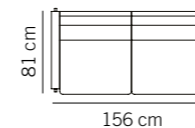

## VÄLJ MODUL

Fåtölj

2-sits

2,5-sits

Hörn

3-sits, 2 kuddar

3-sits, 3 kuddar

3,5-sits, 3 kuddar

## VÄLJ SITTKOMFORT

Sittdjup 52 cm  
Sitt höjd 42 cm  
Rygghöjd 76 cm

**Läder**  
Duntopp sittkudde, daniline (polydun) ryggkudde

**Tyg**  
Vändbar kallskum sittkudde, polyeter ryggkudde

**Tyg**  
Vändbar duntopp sittkudde, daniline (polydun) ryggkudde