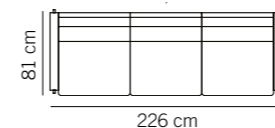

## VÄLJ MODUL

Fåtölj

2-sits

2,5-sits

Hörn

3-sits, 2 kuddar

3-sits, 3 kuddar

3,5-sits, 3 kuddar

## VÄLJ SITTKOMFORT

Sittdjup 52 cm  
Sitt höjd 42 cm  
Rygghöjd 76 cm

**Läder**  
Duntopp sittkudde, daniline (polydun) ryggkudde

**Tyg**  
Vändbar kallskum sittkudde, polyeter ryggkudde

**Tyg**  
Vändbar duntopp sittkudde, daniline (polydun) ryggkudde