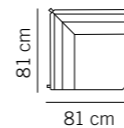

## VÄLJ MODUL

Fåtölj

2-sits

2,5-sits

Hörn

3-sits, 2 kuddar

3-sits, 3 kuddar

3,5-sits, 3 kuddar

## VÄLJ SITTKOMFORT

Sittdjup 52 cm  
Sitt höjd 42 cm  
Rygghöjd 76 cm

**Läder**  
Duntopp sittkudde, daniline (polydun) ryggkudde

**Tyg**  
Vändbar kallskum sittkudde, polyeter ryggkudde

**Tyg**  
Vändbar duntopp sittkudde, daniline (polydun) ryggkudde