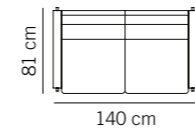

1

VÄLJ MODUL

Fåtölj

2-sits

2,5-sits

Hörn

3-sits, 2 kuddar

3-sits, 3 kuddar

3,5-sits, 3 kuddar

Dagbädd

Sittbänk

Fotpall 62

Fotpall 70

Cirkel

2

VÄLJ SITTKOMFORT

Sittdjup 52 cm
Sitt höjd 42 cm
Rygghöjd 76 cm

Läder
Duntopp sittkudde, daniline (polydun) ryggkudde

Tyg
Vändbar kallskum sittkudde, polyeter ryggkudde

Tyg
Vändbar duntopp sittkudde, daniline (polydun) ryggkudde

3

VÄLJ ARMSTÖD

Armstöd A + 14 cm

Armstöd B

VÄLJ TRÄ- ELLER STÅLBEN
TILL ARMSTÖD A

Träben

Stålbén

VÄLJ KLÄDSEL

Läder

Tyg

Välj mellan över hundra olika färger på tyg och läder, även i flera olika kvaliteter. Capri kan du få med låga/höga armstöd alternativt smala/breda, även i olika träslag. Vi ger dig valmöjlighet och skulle det inte räcka så kommer vi att göra allt för att anpassa möbelen enligt dina specifika önskemål.