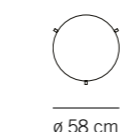

Dagbädd

Sittbänk

Fotpall 62

Fotpall 70

Cirkel

2

## VÄLJ SITTKOMFORT

Sittdjup 52 cm  
Sitt höjd 42 cm  
Rygghöjd 76 cm

**Läder**  
Duntopp sittkudde, daniline (polydun) ryggkudde

**Tyg**  
Vändbar kallskum sittkudde, polyeter ryggkudde

**Tyg**  
Vändbar duntopp sittkudde, daniline (polydun) ryggkudde