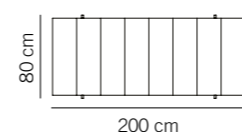

1

VÄLJ MODUL

Fåtölj

2-sits

2,5-sits

Hörn

3-sits, 2 kuddar

3-sits, 3 kuddar

3,5-sits, 3 kuddar

Dagbädd

Sittbänk

Fotpall 62

Fotpall 70

Cirkel

2

VÄLJ SITTKOMFORT

Sittdjup 52 cm
Sitt höjd 42 cm
Rygghöjd 76 cm

Läder
Duntopp sittkudde, daniline (polydun) ryggkudde

Tyg
Vändbar kallskum sittkudde, polyeter ryggkudde

Tyg
Vändbar duntopp sittkudde, daniline (polydun) ryggkudde

3

VÄLJ ARMSTÖD

Armstöd A + 14 cm

Armstöd B

VÄLJ TRÄ- ELLER STÅLBEN
TILL ARMSTÖD A

Träben

Stålbén

VÄLJ KLÄDSEL

Läder

Tyg

Välj mellan över hundra olika färger på tyg och läder, även i flera olika kvaliteter. Capri kan du få med låga/höga armstöd alternativt smala/breda, även i olika träslag. Vi ger dig valmöjlighet och skulle det inte räcka så kommer vi att göra allt för att anpassa möbelen enligt dina specifika önskemål.