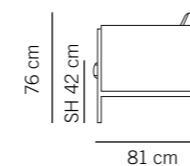

## VÄLJ SITTKOMFORT

Sittdjup 52 cm  
Sitt höjd 42 cm  
Rygghöjd 76 cm

**Läder**  
Duntopp sittkudde, daniline (polydun) ryggkudde

**Tyg**  
Vändbar kallskum sittkudde, polyeter ryggkudde

**Tyg**  
Vändbar duntopp sittkudde, daniline (polydun) ryggkudde