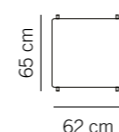

1

VÄLJ MODUL

Fåtölj

2-sits

2,5-sits

Hörn

3-sits, 2 kuddar

3-sits, 3 kuddar

3,5-sits, 3 kuddar

Dagbädd

Sittbänk

Fotpall 62

Fotpall 70

Cirkel

2

VÄLJ SITTKOMFORT

Sittdjup 52 cm
Sitt höjd 42 cm
Rygghöjd 76 cm

Läder
Duntopp sittkudde, daniline (polydun) ryggkudde

Tyg
Vändbar kallskum sittkudde, polyeter ryggkudde

Tyg
Vändbar duntopp sittkudde, daniline (polydun) ryggkudde

3

VÄLJ ARMSTÖD

Armstöd A + 14 cm

Armstöd B

VÄLJ TRÄ- ELLER STÅLBEN
TILL ARMSTÖD A

Träben

Stålbén

VÄLJ KLÄDSEL

Läder

Tyg

Välj mellan över hundra olika färger på tyg och läder, även i flera olika kvaliteter. Capri kan du få med låga/höga armstöd alternativt smala/breda, även i olika träslag. Vi ger dig valmöjlighet och skulle det inte räcka så kommer vi att göra allt för att anpassa möbelen enligt dina specifika önskemål.